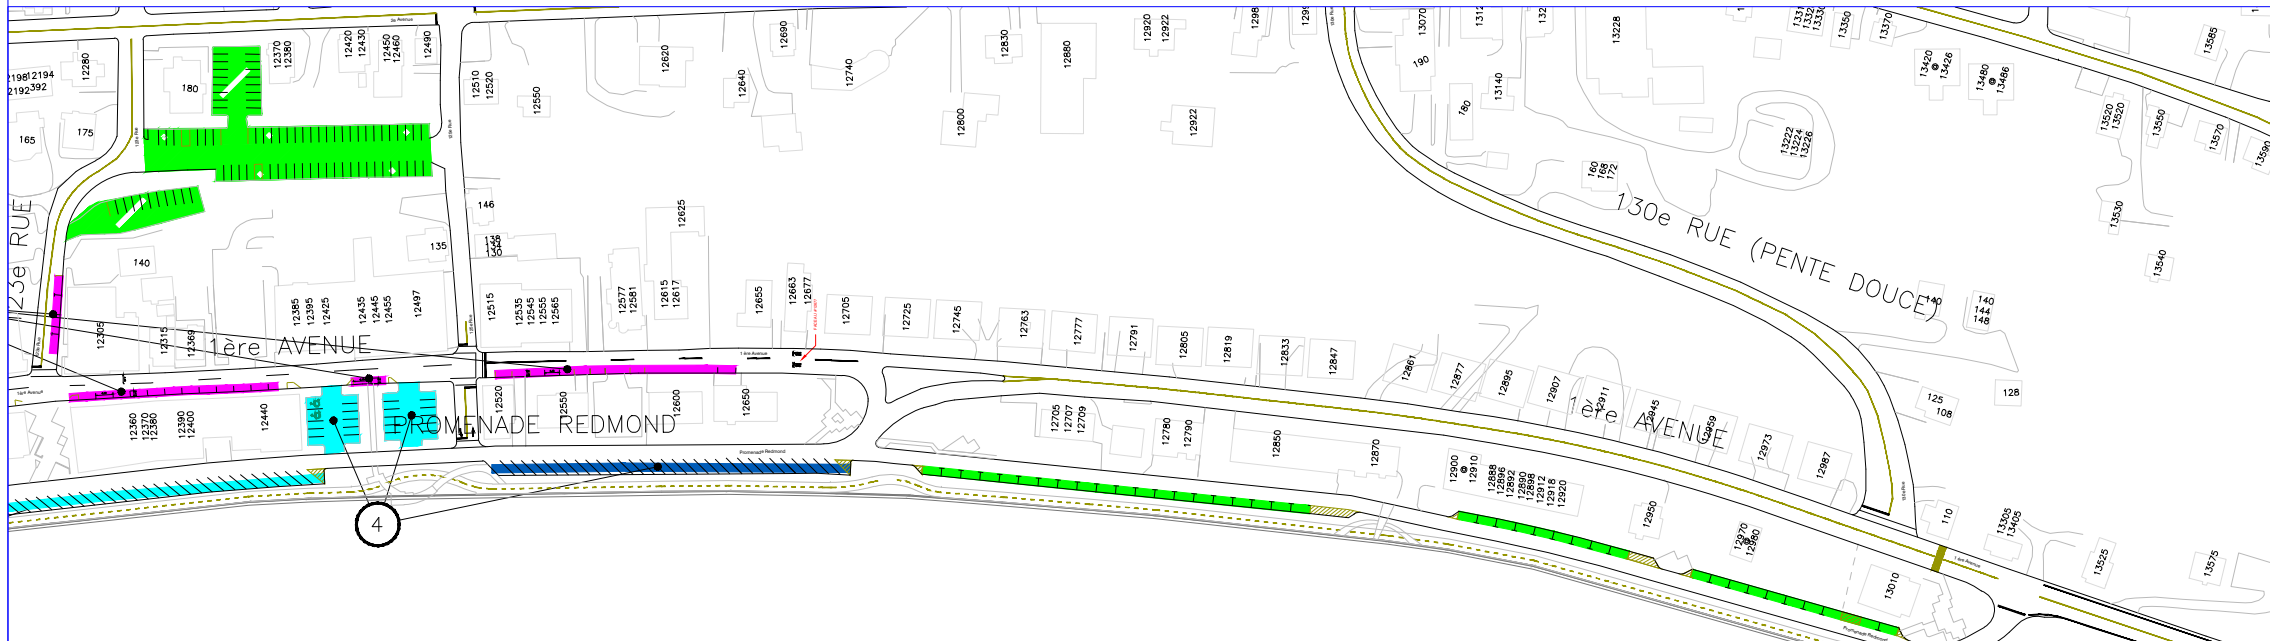

### LÉGENDE PÉRIODES D'APPLICATION

- ① 9h00 à 21h00 7 jours
- ② 9h00 à 17h00 7 jours
- ③ 9h00 à 17h00 Lundi au Vendredi
- ④ 9h00 à 17h00 Lundi au Mercredi  
9h00 à 21h00 Jeudi au Vendredi

NOTE: Les stationnements de 15 min et 30 min s'appliquent en tout temps.

### LÉGENDE DES DURÉES

- 15 Minutes
- 30 Minutes
- 1 Heure
- 2 Heures
- 3 Heures
- 4 Heures
- Stationnement 12 Heures

Équipe technique: BERTRAND BERGERON	Approuvé par: FRÉDÉRIC VEILLEUX	Échelle: AUCUNE	Date: 08/11/2022
Titre: <b>STATIONNEMENTS PUBLICS</b>		Dossier: 317-01	Feuille: <b>1-1</b>
		Dessin: STAT. Centre-ville.dwg	